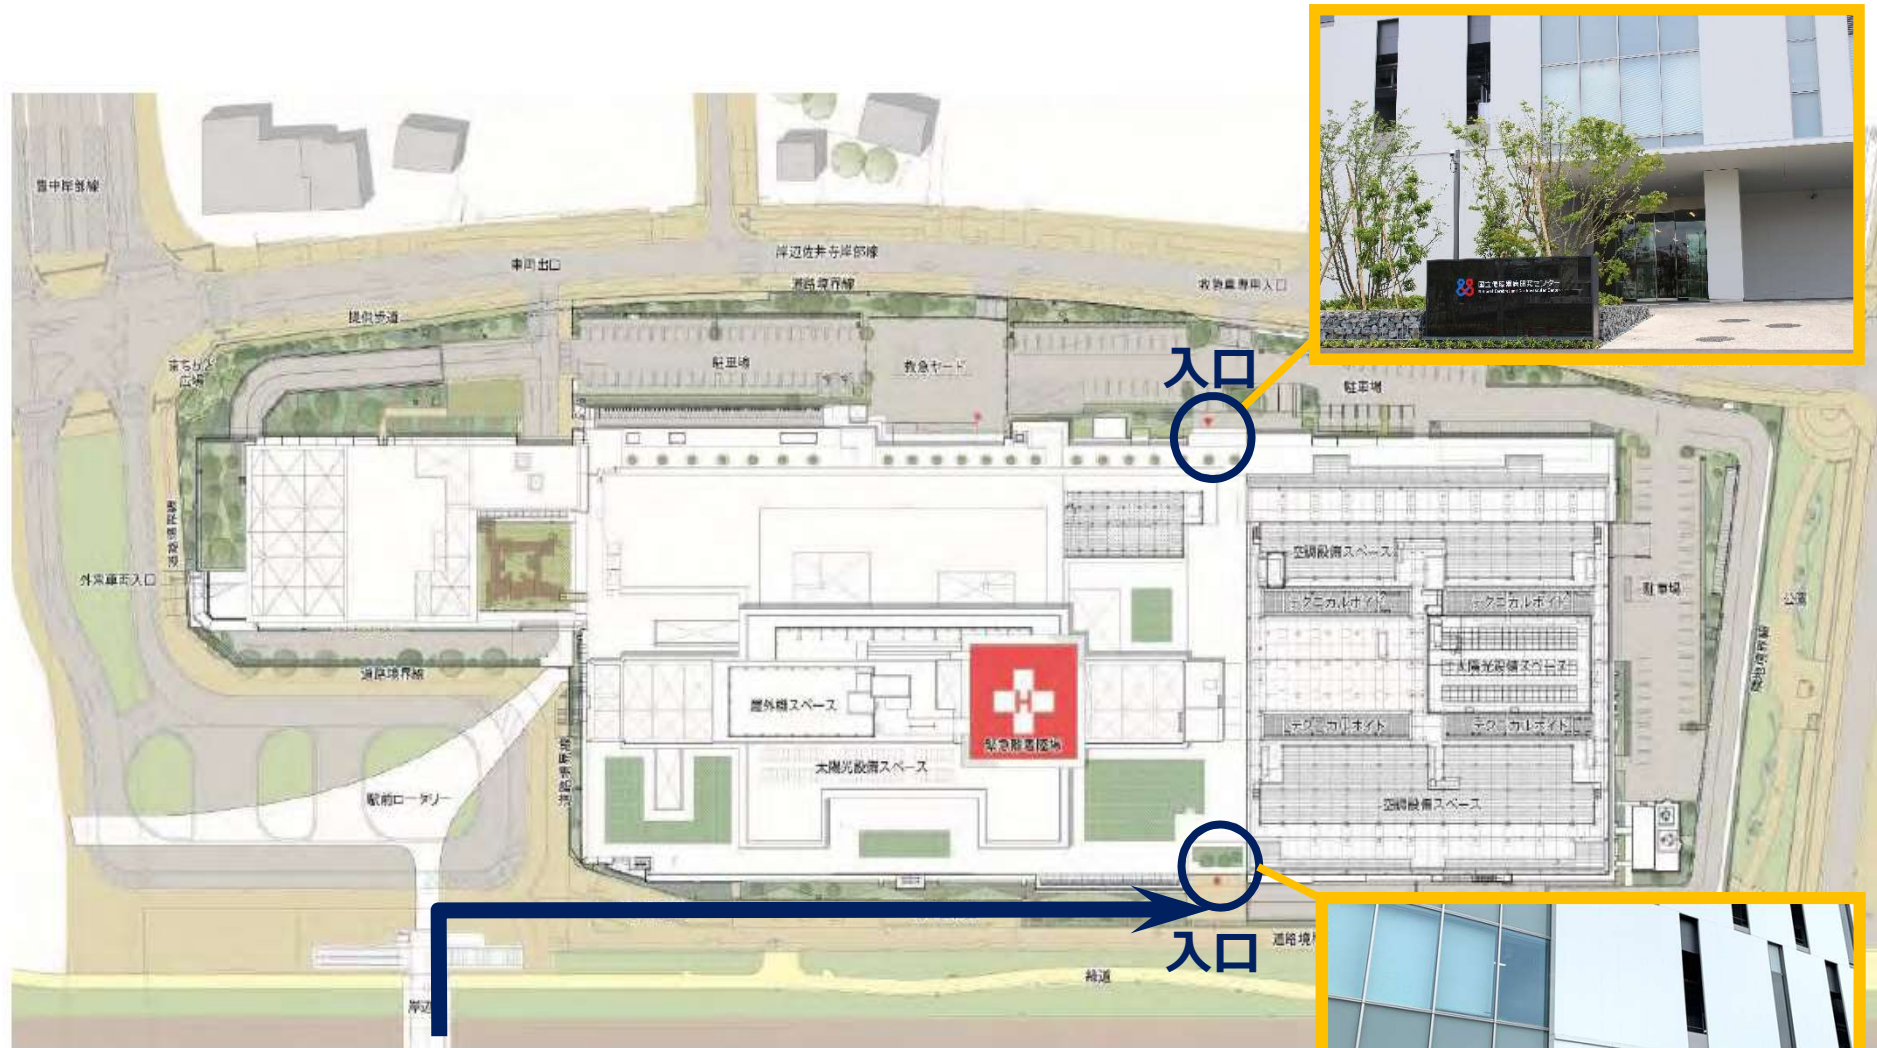

研究所入口

JR岸辺駅の連絡橋から1階に下りて線路沿いを北（京都方面）へ直進
エレベーターで4階受付までお越してください