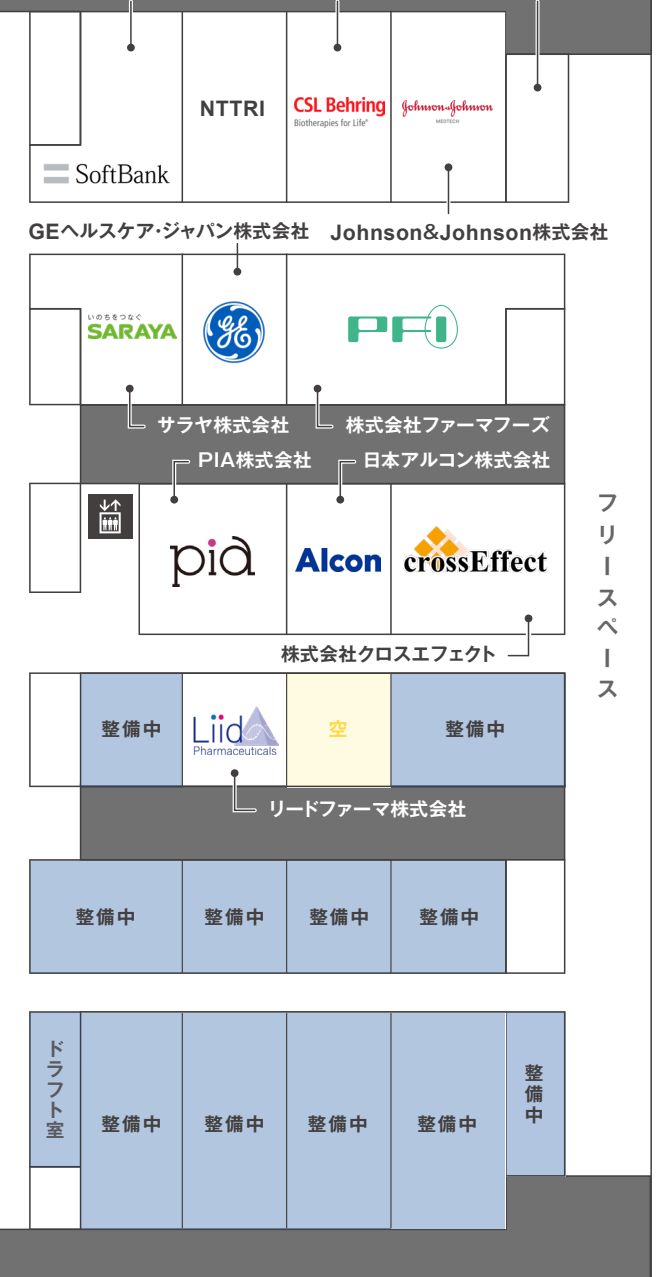

オープンイノベーションラボ

病院棟2階

研究棟3階

ソフトバンク株式会社 CSLベーリング株式会社 健都共創推進機構

JR線路側

フリースペース