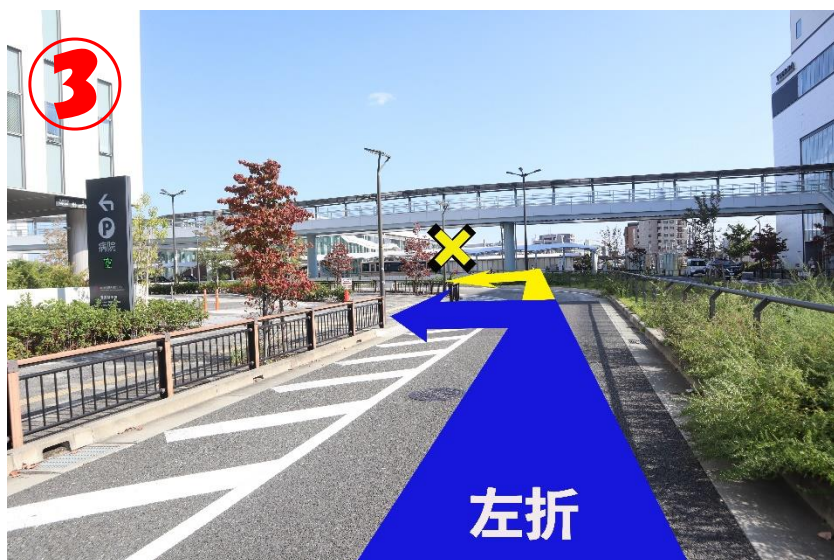

## ルート 2

星2 からのアクセス

①「岸部北」交差点を曲がると分岐点があるので、左車線を進みます。

②交差点を直進します。

③岸辺駅のロータリーに入らず、手前の国循環入り口を左折します。  
こちらより駐車場をご利用ください。