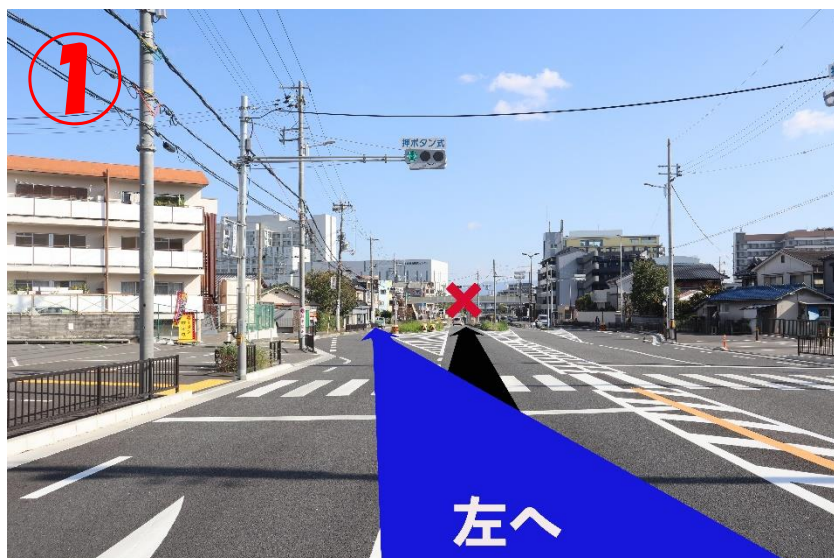

## ルート 2

星2 からのアクセス

①「岸部北」交差点を曲がると分岐点があるので、左車線を進みます。

②交差点を直進します。

③岸辺駅のロータリーに入らず、手前の国循環入り口を左折します。  
こちらより駐車場をご利用ください。