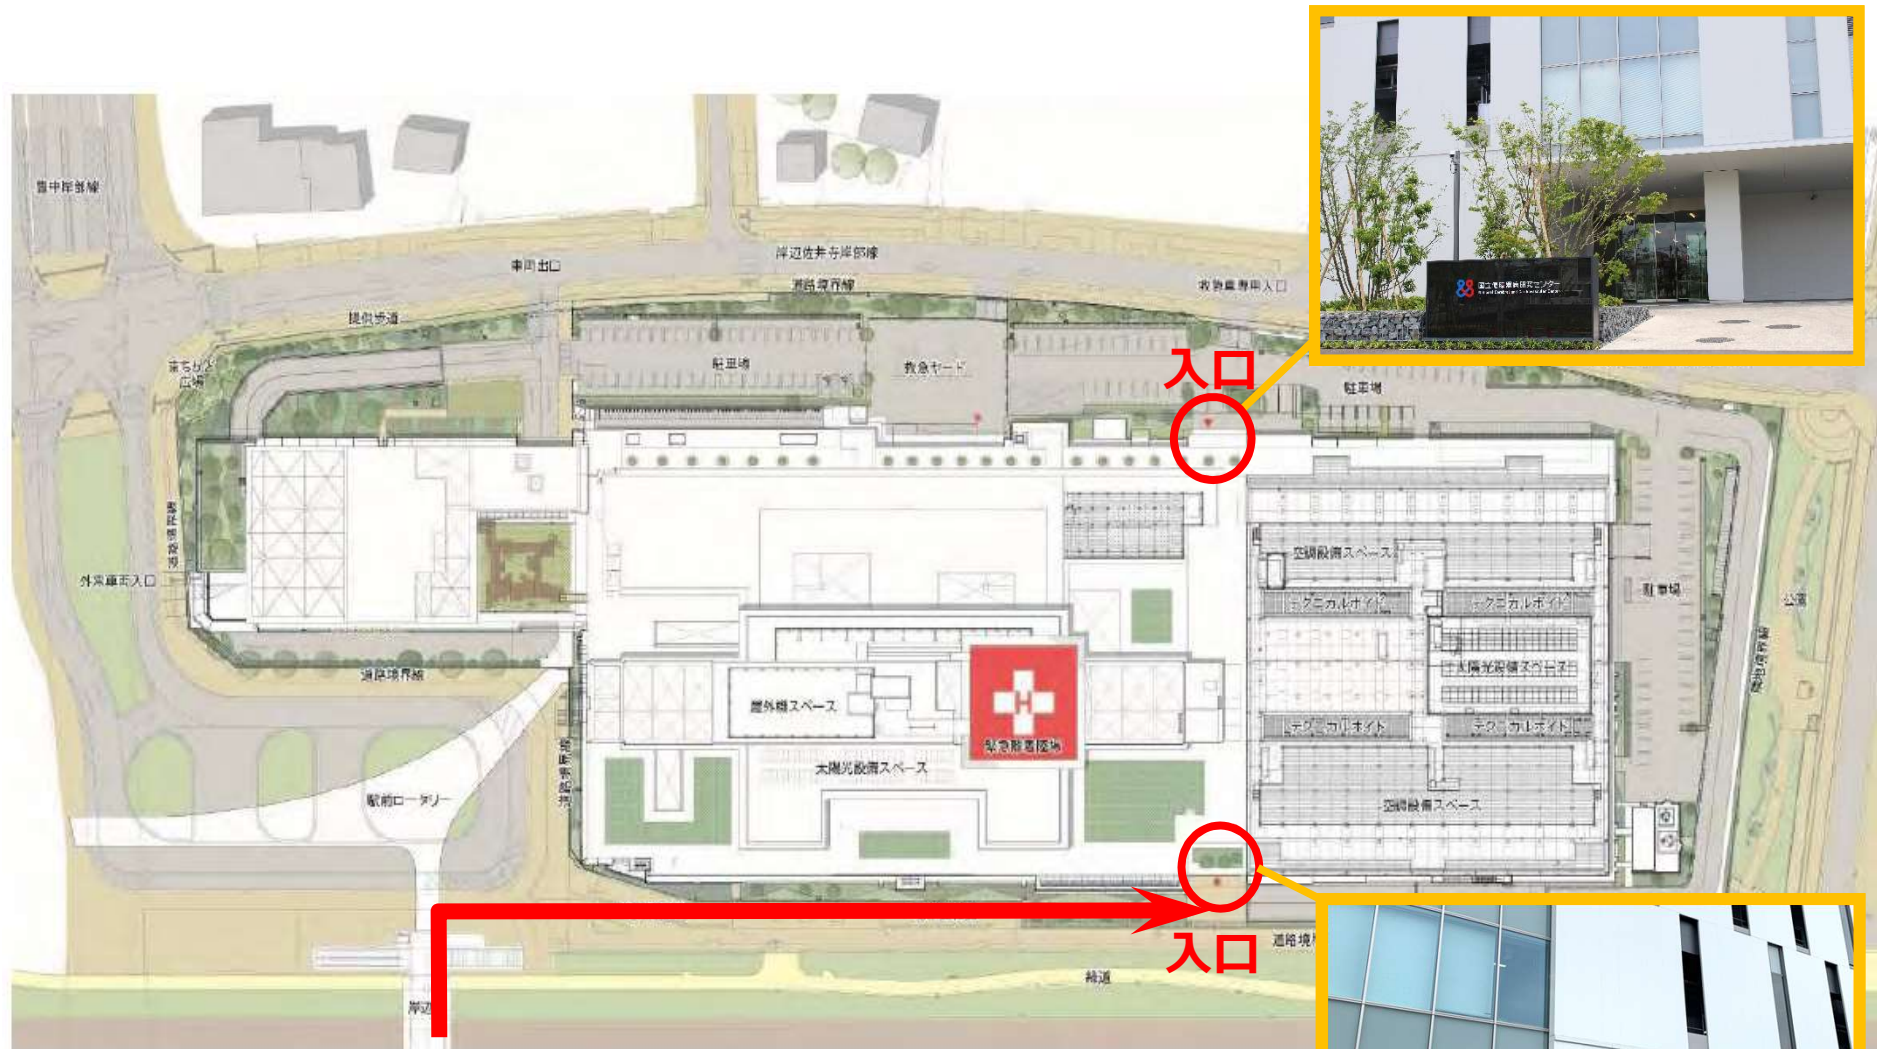

オープンバージョンセンター入口

JR岸辺駅の連絡橋から1階に下りて線路沿いを北（京都方面）へ直進
エレベーターで4階受付までお越してください